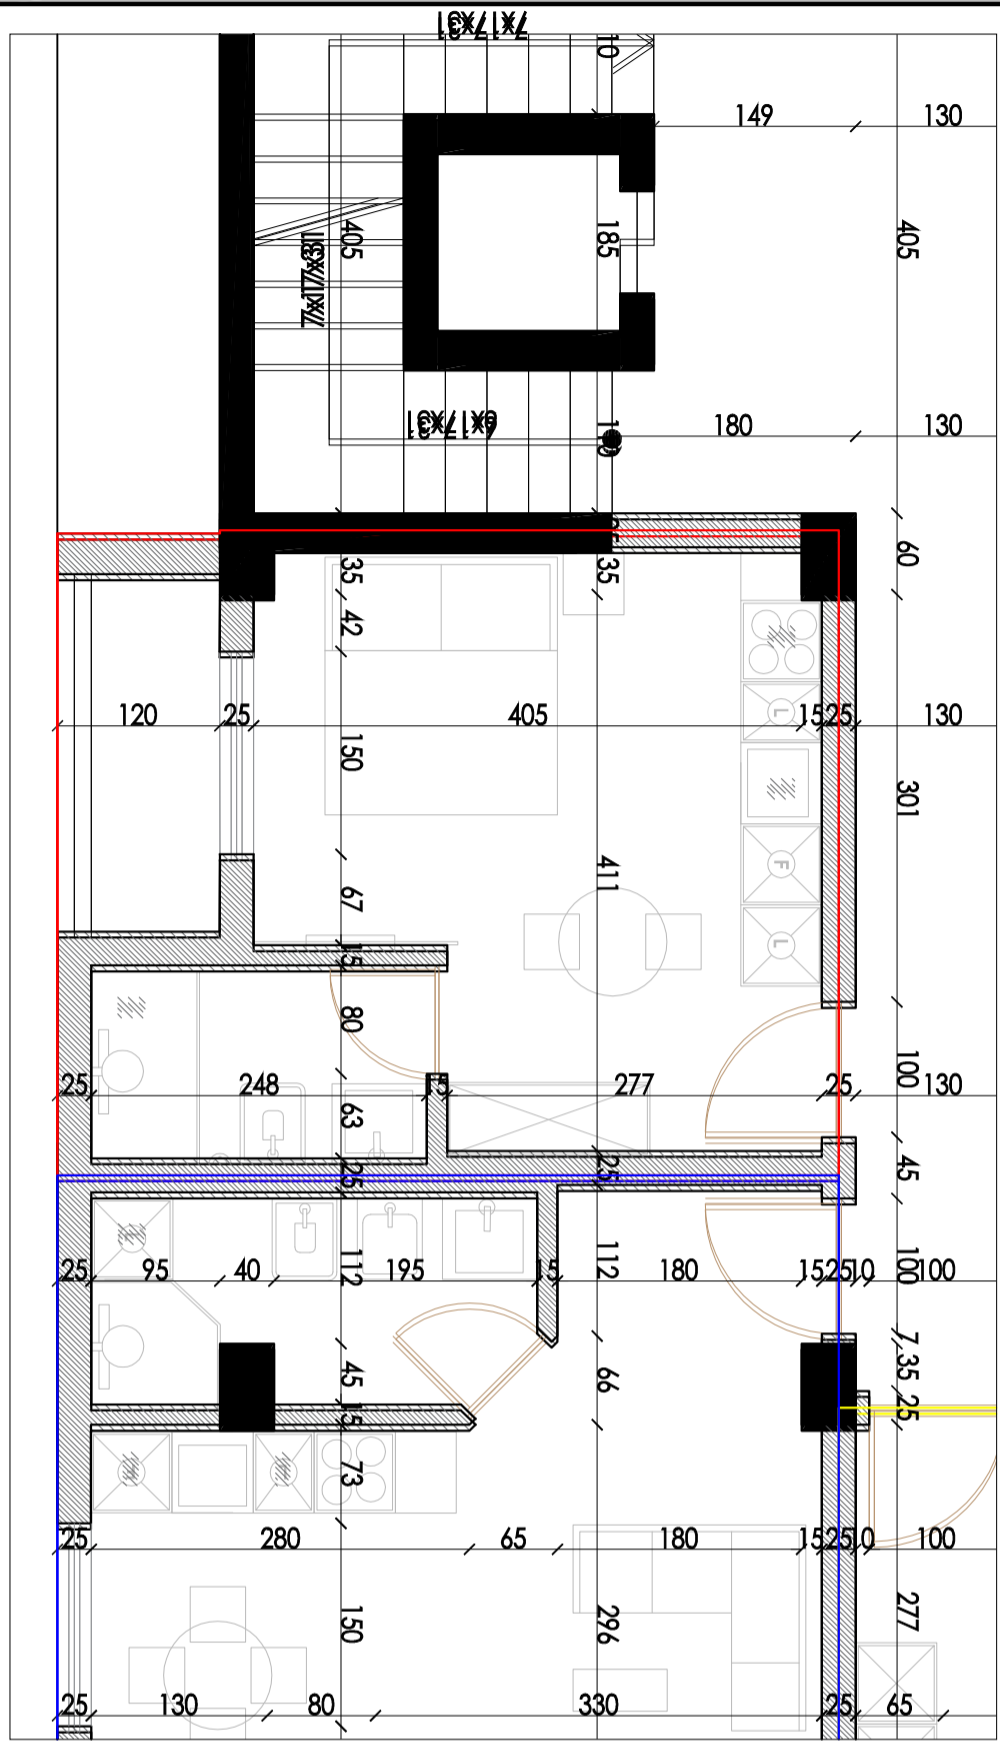

PLAN MOBILIM - APARTAMENT -

D-MENSONIM - KATIT TRETET

STRUKTURE AKOMODEUSE 5 KAT + 1 KAT PARKIM NENTOK

"ROYAL G KONSTRUKSION" shpk

GOLEM, KAVAJE

KONTAKTI :

tel.068 630 7221

Email:emililandoka1@yahoo.com

BLERESI :

VLERA :

APARTAMENTI NR.27 ( GASONIER )  
KATI TRETET +9.90

SIPERFAQE E BRENDSHME 27.5 M2

SIPERFAQE E PERBASHKET 4 M2

SIPERFAQE TOTALE 31.5M2