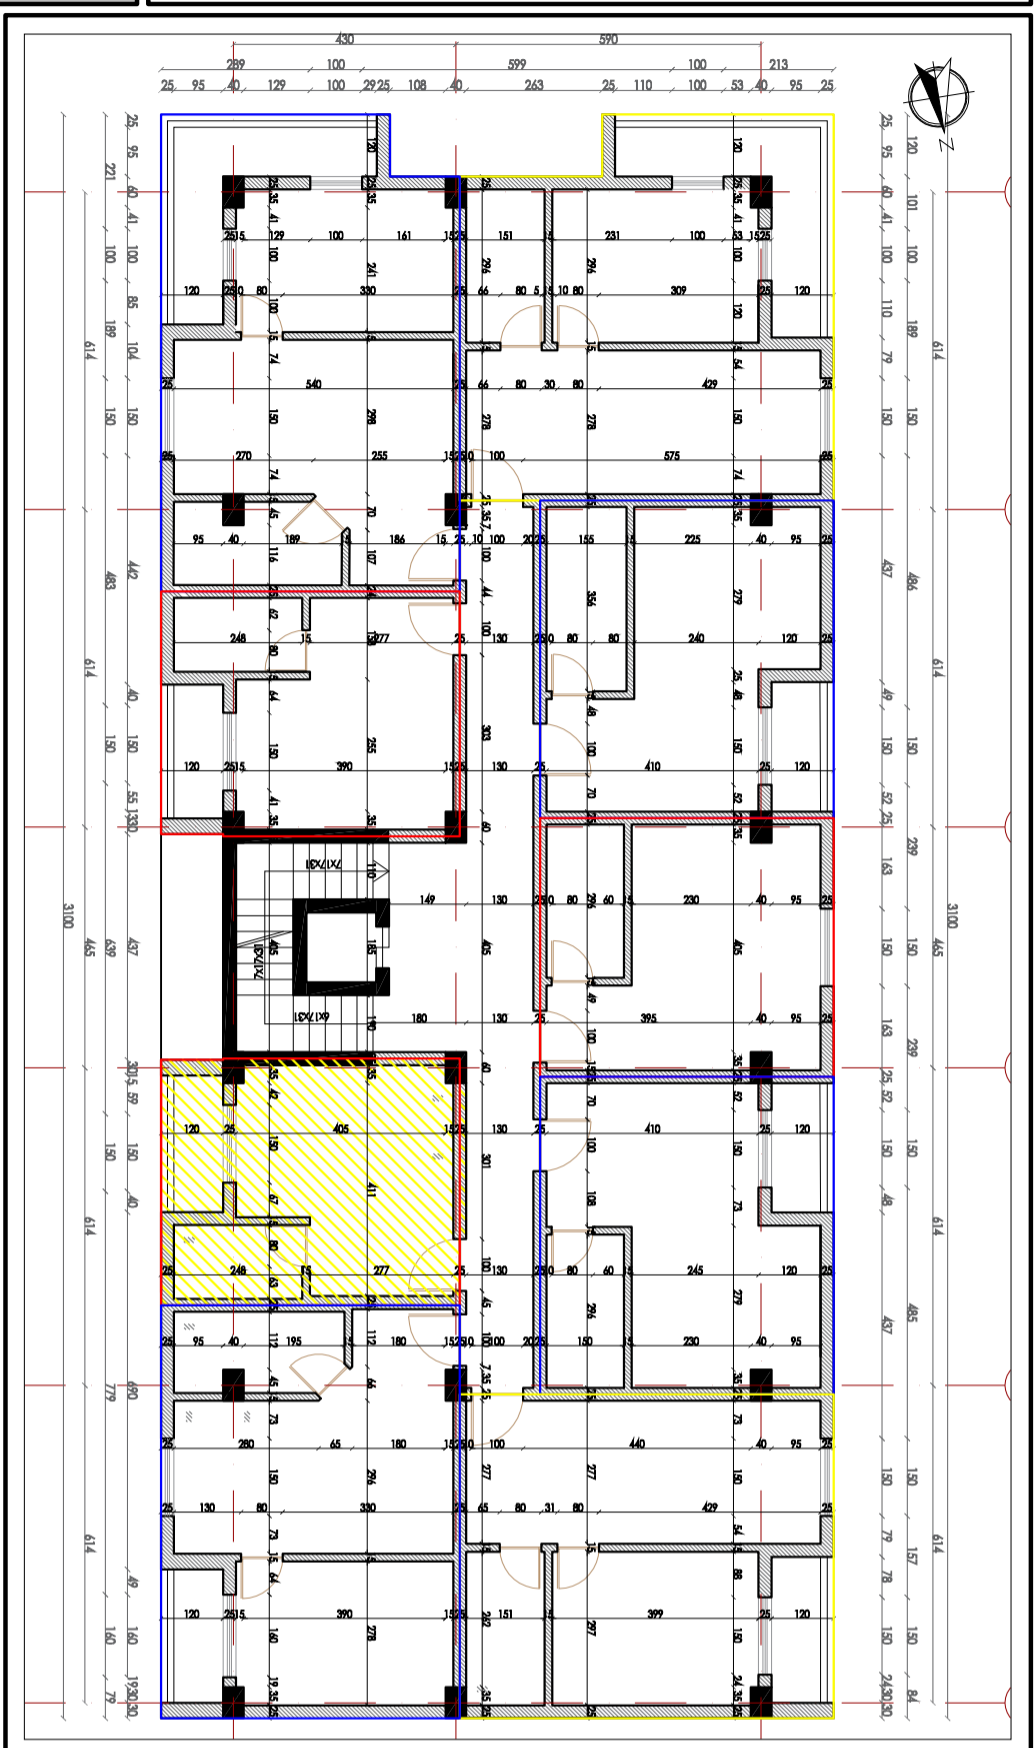

PLAN MOBILIM - APARTAMENT -

D-MENSONIM - KATIT TRETET

STRUKTURE AKOMODEUSE 5 KAT + 1 KAT PARKIM NENTOK

"ROYAL G KONSTRUKSION" shpk

GOLEM, KAVAJE

KONTAKTI :

tel.068 630 7221

Email:emililandoka1@yahoo.com

BLERESI :

VLERA :

APARTAMENTI NR.27 ( GASONIER )  
KATI TRETET +9.90

SIPERFAQE E BRENDSHME 27.5 M2

SIPERFAQE E PERBASHKET 4 M2

SIPERFAQE TOTALE 31.5M2