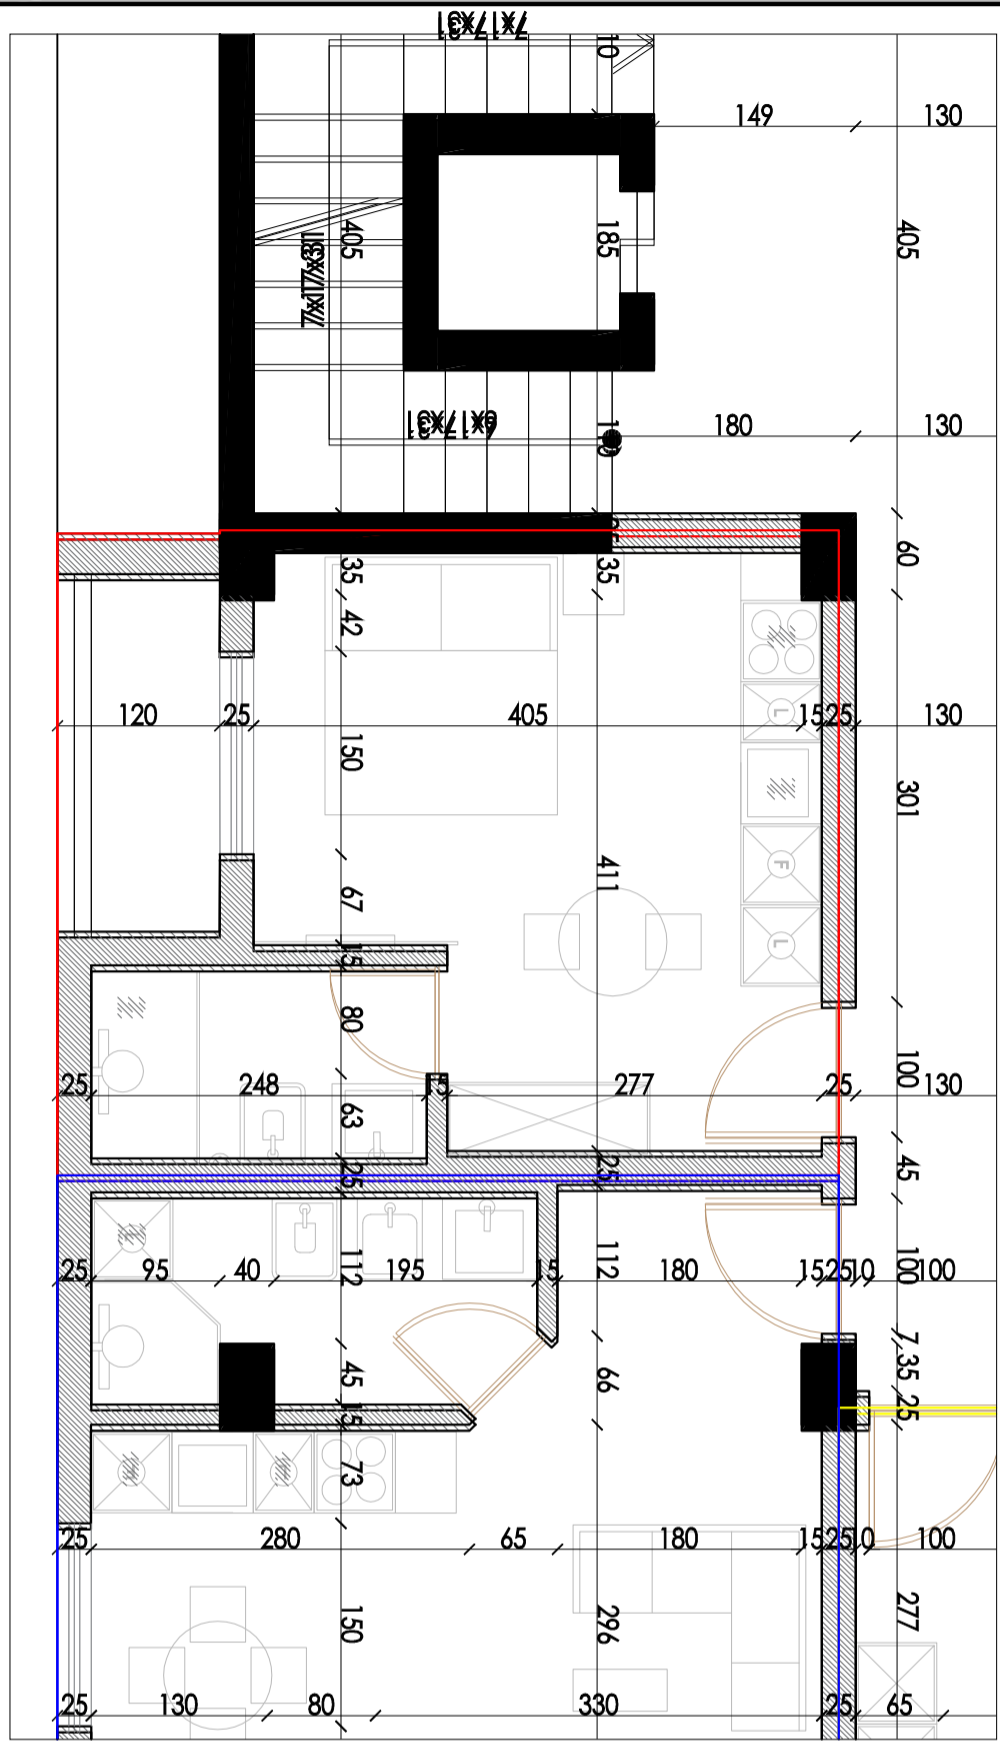

PLAN MOBILIM - APARTAMENT -

D-MENSONIM - KATIT KATER

STRUKTURE AKOMODEUSE 5 KAT + 1 KAT PARKIM NENTOK

"ROYAL G KONSTRUKSION" shpk

GOLEM , KAVAJE

KONTAKTI :

tel.068 630 7221

Email:emililandoka1@yahoo.com

BLERESI :

VLERA :

KATI KATER +13.20
 APARTAMENTI NR.36 (GASONIER)

SIPERFAQE E BRENDSHME 27.5 M2

SIPERFAQE E PERBASHKET 4 M2

SIPERFAQE TOTALE 31.5M2