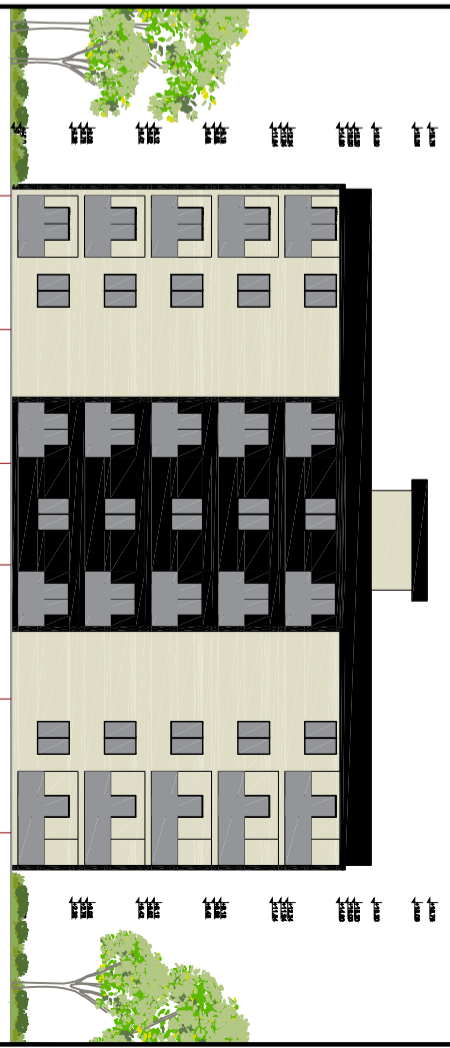

PLAN MOBILIM - APARTAMENT -

D-MENSONIM - KATIT KATER

STRUKTURE AKOMODEUSE 5 KAT + 1 KAT PARKIM NENTOK

"ROYAL G KONSTRUKSION" shpk

GOLEM , KAVAJE

KONTAKTI :

tel.068 630 7221

Email:emililandoka1@yahoo.com

BLERESI :

VLERA :

KATI KATER +13.20
 APARTAMENTI NR.36 (GASONIER)

SIPERFAQE E BRENDSHME 27.5 M2

SIPERFAQE E PERBASHKET 4 M2

SIPERFAQE TOTALE 31.5M2