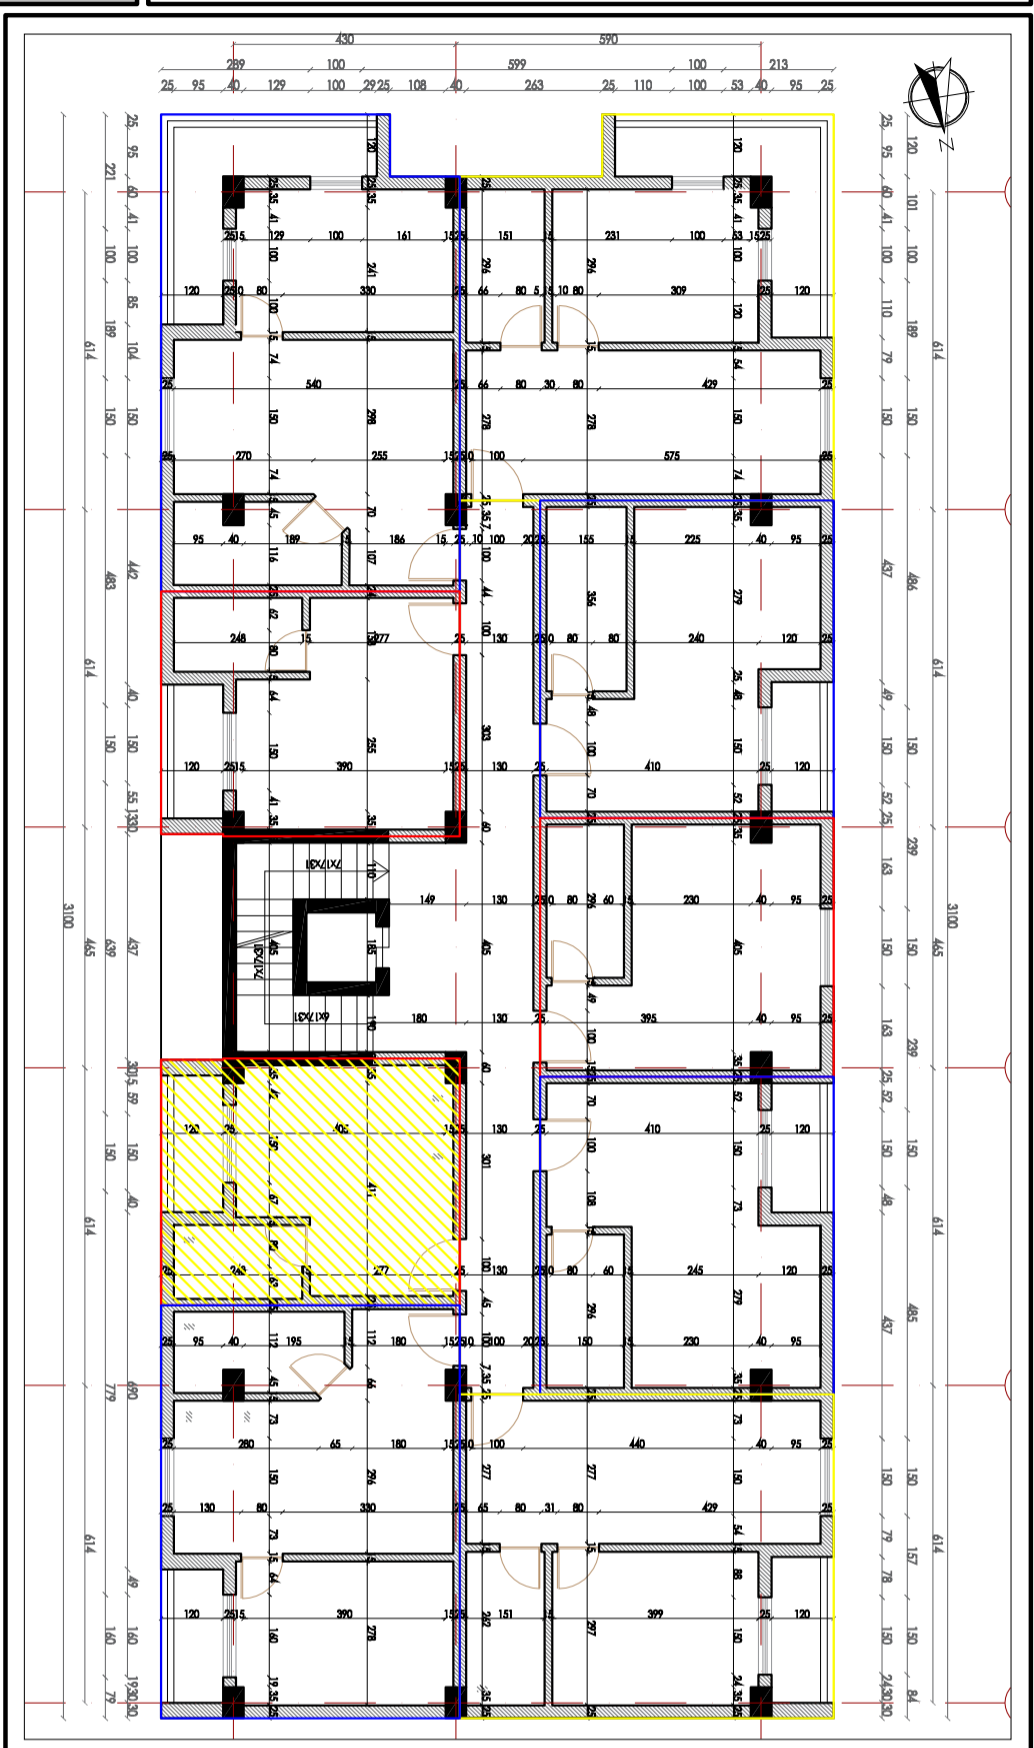

PLAN MOBILIM - APARTAMENT -

D-MENSONIM - KATIT KATER

STRUKTURE AKOMODEUSE 5 KAT + 1 KAT PARKIM NENTOK

"ROYAL G KONSTRUKSION" shpk

GOLEM , KAVAJE

KONTAKTI :

tel.068 630 7221

Email:emililandoka1@yahoo.com

BLERESI :

VLERA :

KATI KATER +13.20
 APARTAMENTI NR.36 (GASONIER)

SIPERFAQE E BRENDSHME 27.5 M2

SIPERFAQE E PERBASHKET 4 M2

SIPERFAQE TOTALE 31.5M2